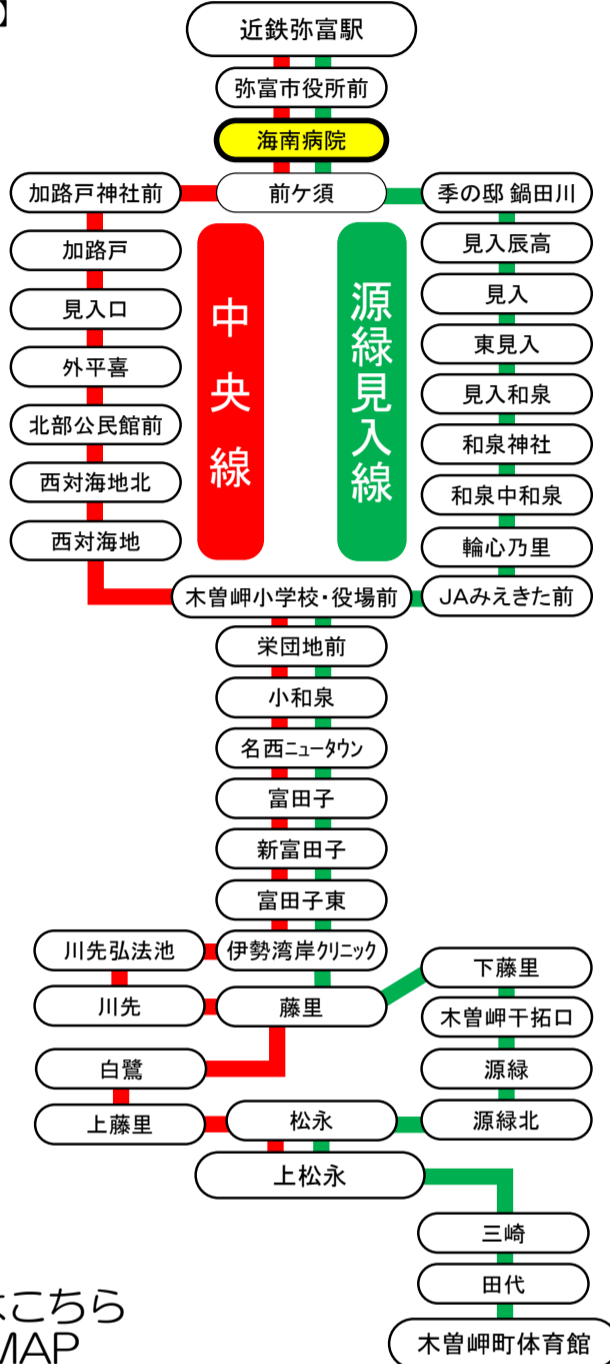

木曾岬町自主運行バス時刻表

か い な ん び ょ う い ん

KD-03

海南病院

KAINAN HOSPITAL

【運行経路】

路線図はこちら
Route MAP

【料金表】

種別	料金 (1乗車)	
	現金払い	回数券払い
一般	200 円	2 枚
高校生以下	100 円	1 枚
65歳以上	100 円	1 枚
障がい者	100 円	1 枚
未就学児 (保護者同伴のみ)	無 料	無 料

【注意事項】

- バスには釣り銭がございませんので、必ず小銭をご用意ください。
Please have the exact amount change ready.
- 便利でお得な回数券があります。1,100円分(100円券11枚綴)を1,000円で購入いただけます。
バス車内または木曾岬町役場会計課でお求めください。
- 天候不良や地震発生時には運休する場合があります。

QRコードを読み取ってバスの位置を確認!

バスロケーションサービス
バスがどのあたりを走っているか
確認することができます。

運行情報お知らせサービス (メール)

天候不良や交通渋滞等の理由によりバスの運行が遅延した場合に、メールで状況をお知らせします。是非ご登録ください。

近鉄弥富駅方面 時刻表

きんてつやとみえき 近鉄弥富駅 ゆき	6	7	8	9	10	11	12	13	14	15	16	17	18	19	20	21
中央線	26	05 41	23 57		09	24	06	21	36	18	33	48	21	39	53	
きんてつやとみえき 近鉄弥富駅 ゆき	6	7	8	9	10	11	12	13	14	15	16	17	18	19	20	21
源緑見入線		28		24		10	54			41		25		19		

◇源緑見入線 近鉄弥富駅ゆき

停留所名	時刻	時刻	時刻	時刻	時刻	時刻	時刻	
出発	木曾岬町体育館	6:50	8:46	10:32	12:16	15:03	16:47	18:41
	田代	6:51	8:47	10:33	12:17	15:04	16:48	18:42
	三崎	6:53	8:49	10:35	12:19	15:06	16:50	18:44
	上松永	6:54	8:50	10:36	12:20	15:07	16:51	18:45
	松永	6:54	8:50	10:36	12:20	15:07	16:51	18:45
	源緑北	6:57	8:53	10:39	12:23	15:10	16:54	18:48
	源緑	6:58	8:54	10:40	12:24	15:11	16:55	18:49
	木曾岬干拓口	6:59	8:55	10:41	12:25	15:12	16:56	18:50
	下藤里	6:59	8:55	10:41	12:25	15:12	16:56	18:50
	藤里	7:01	8:57	10:43	12:27	15:14	16:58	18:52
	伊勢湾岸クリニック	7:03	8:59	10:45	12:29	15:16	17:00	18:54
	富田子東	7:05	9:01	10:47	12:31	15:18	17:02	18:56
	新富田子	7:05	9:01	10:47	12:31	15:18	17:02	18:56
	富田子	7:06	9:02	10:48	12:32	15:19	17:03	18:57
	名西ニュータウン	7:07	9:03	10:49	12:33	15:20	17:04	18:58
	小和泉	7:07	9:03	10:49	12:33	15:20	17:04	18:58
	栄団地前	7:09	9:05	10:51	12:35	15:22	17:06	19:00